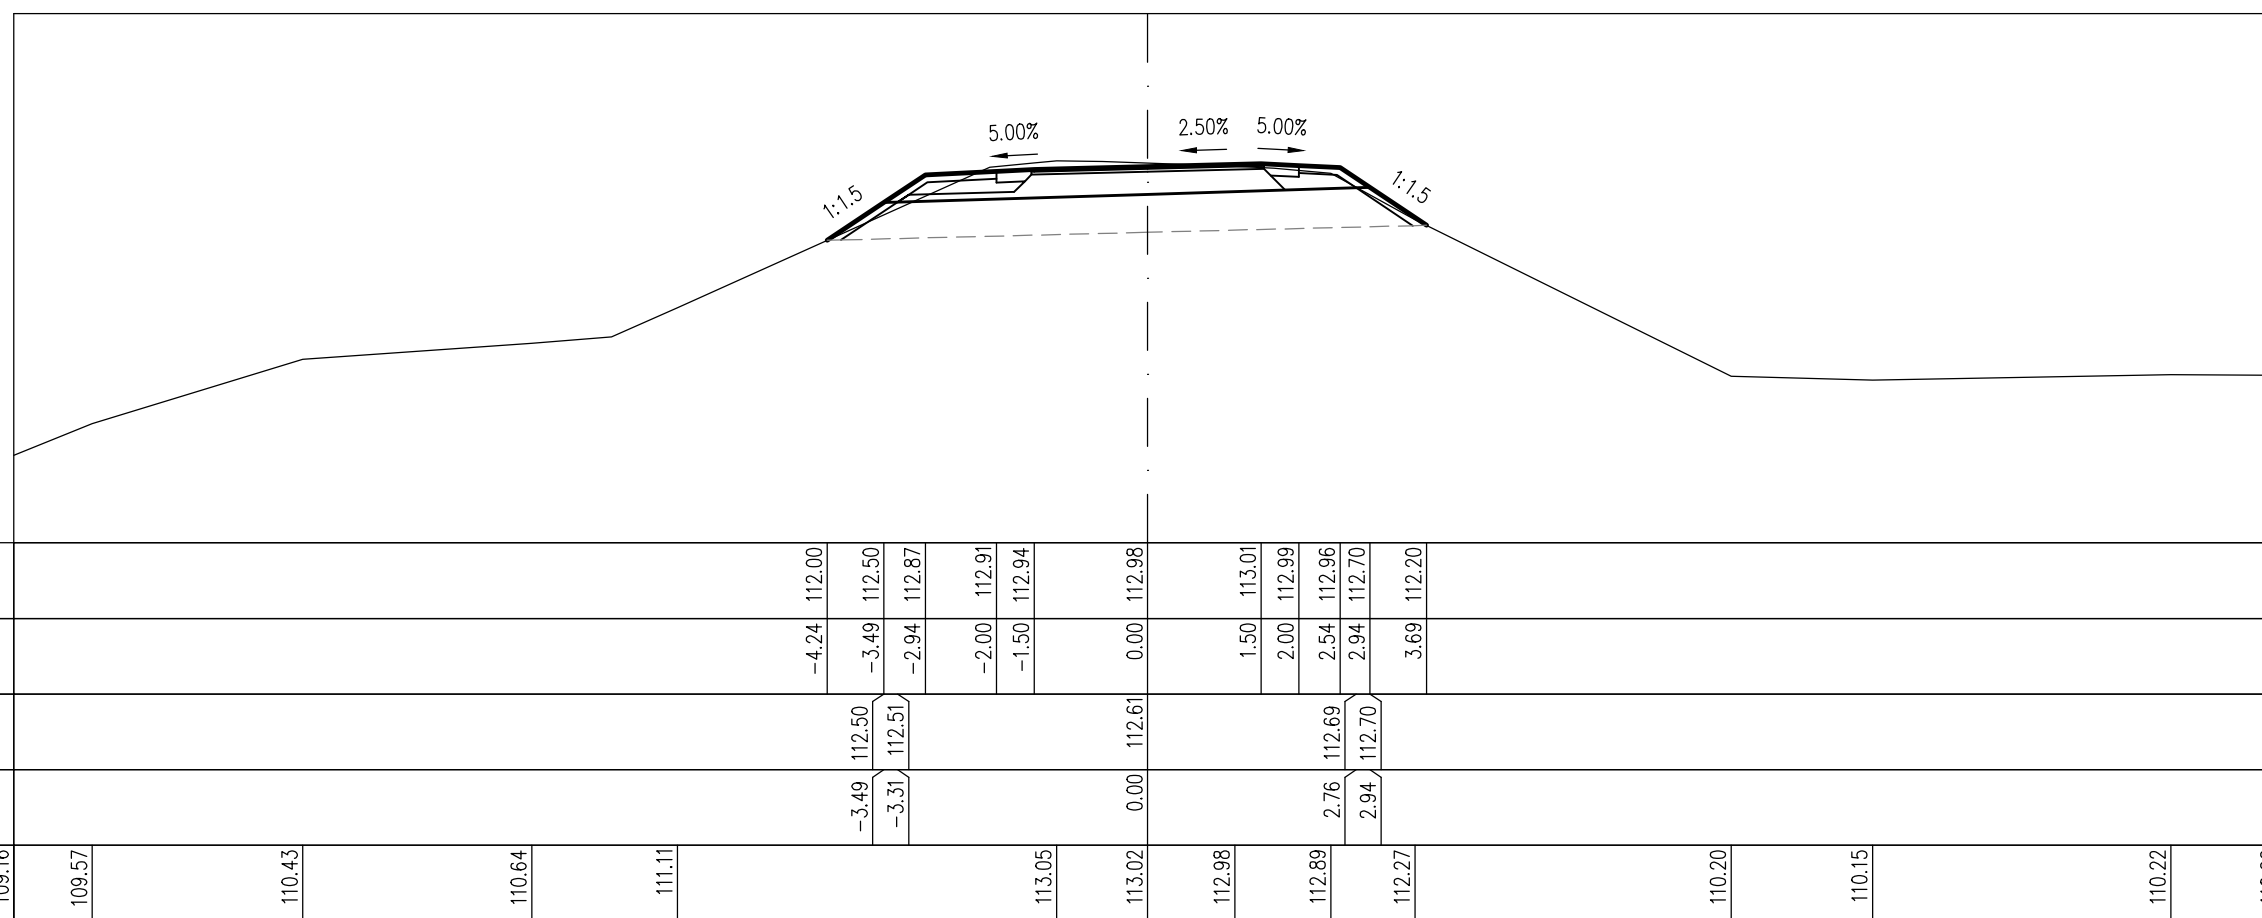

Töltésen vezetett KPút
7+520.00

M=1:100
Alapszint: 108 m