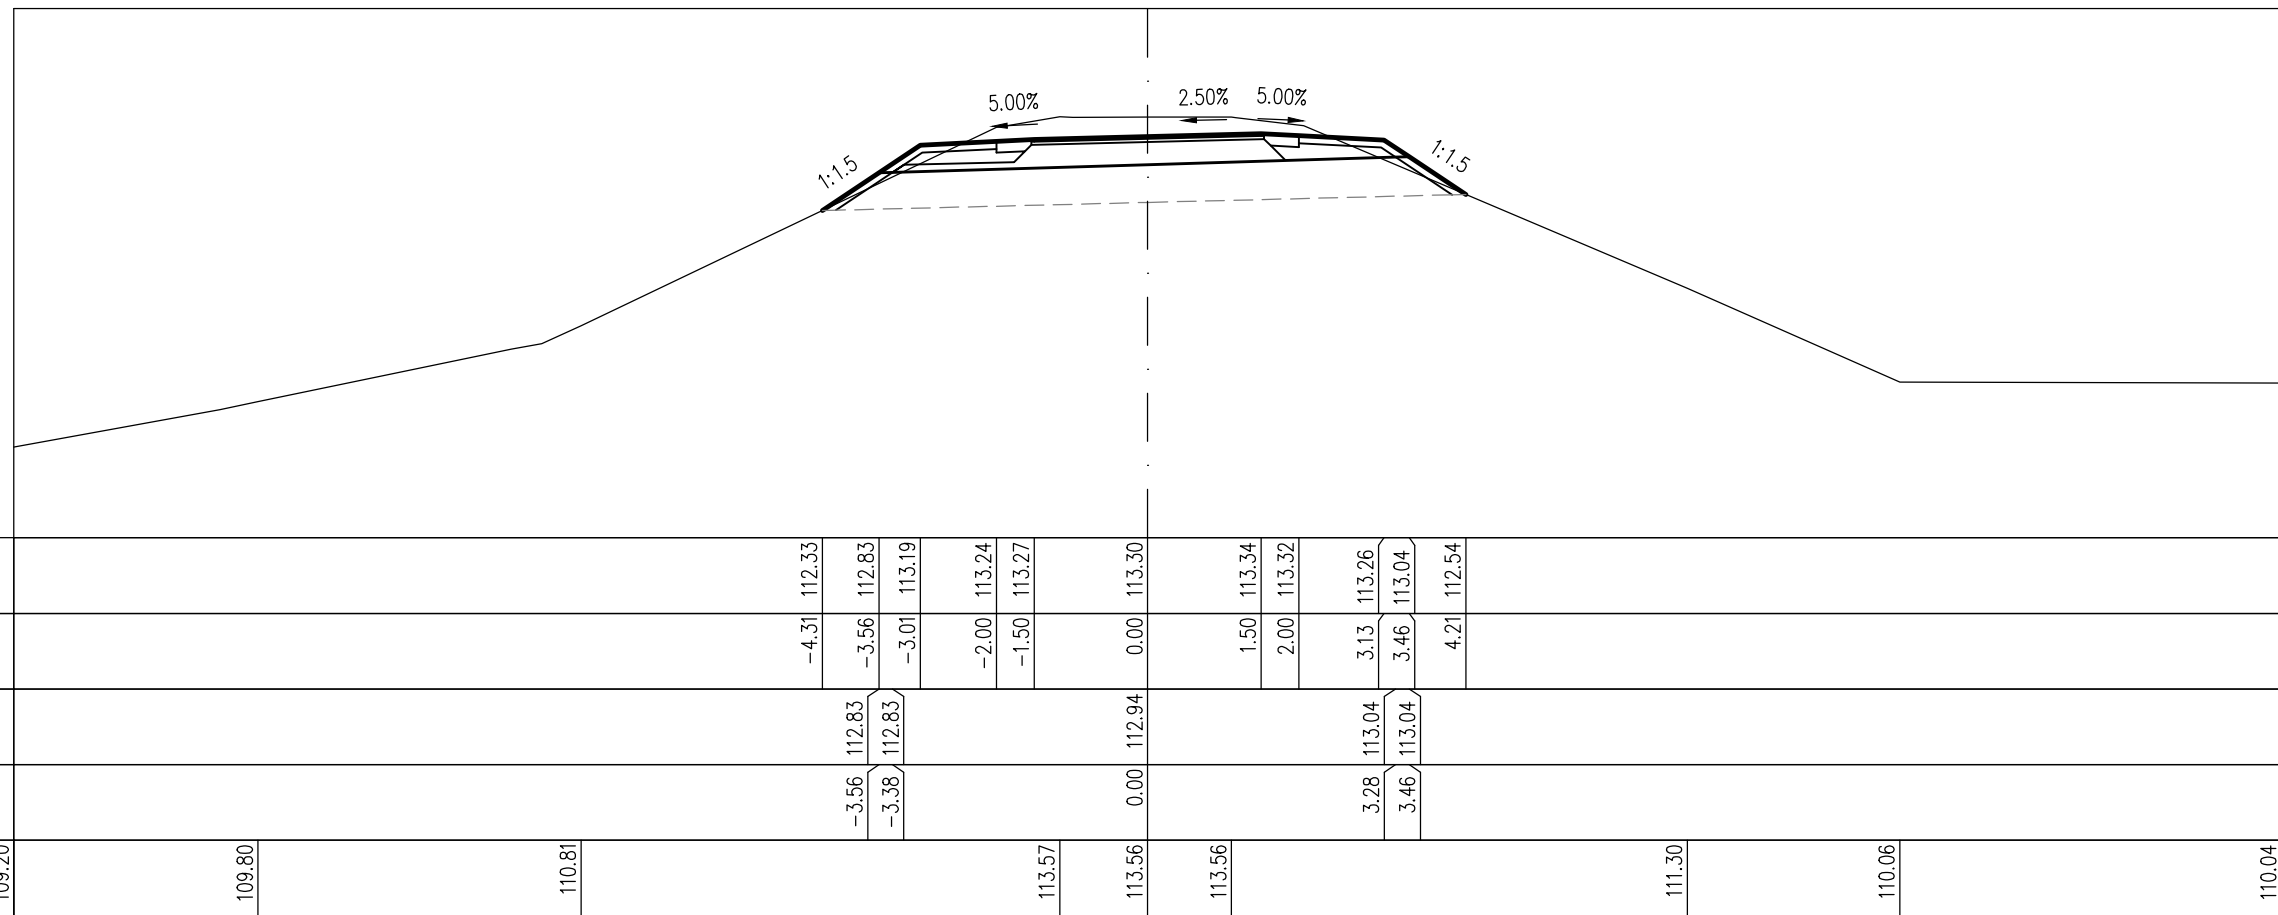

Töltésen vezetett KPút
6+920.00

M=1:100
Alapszint: 108 m