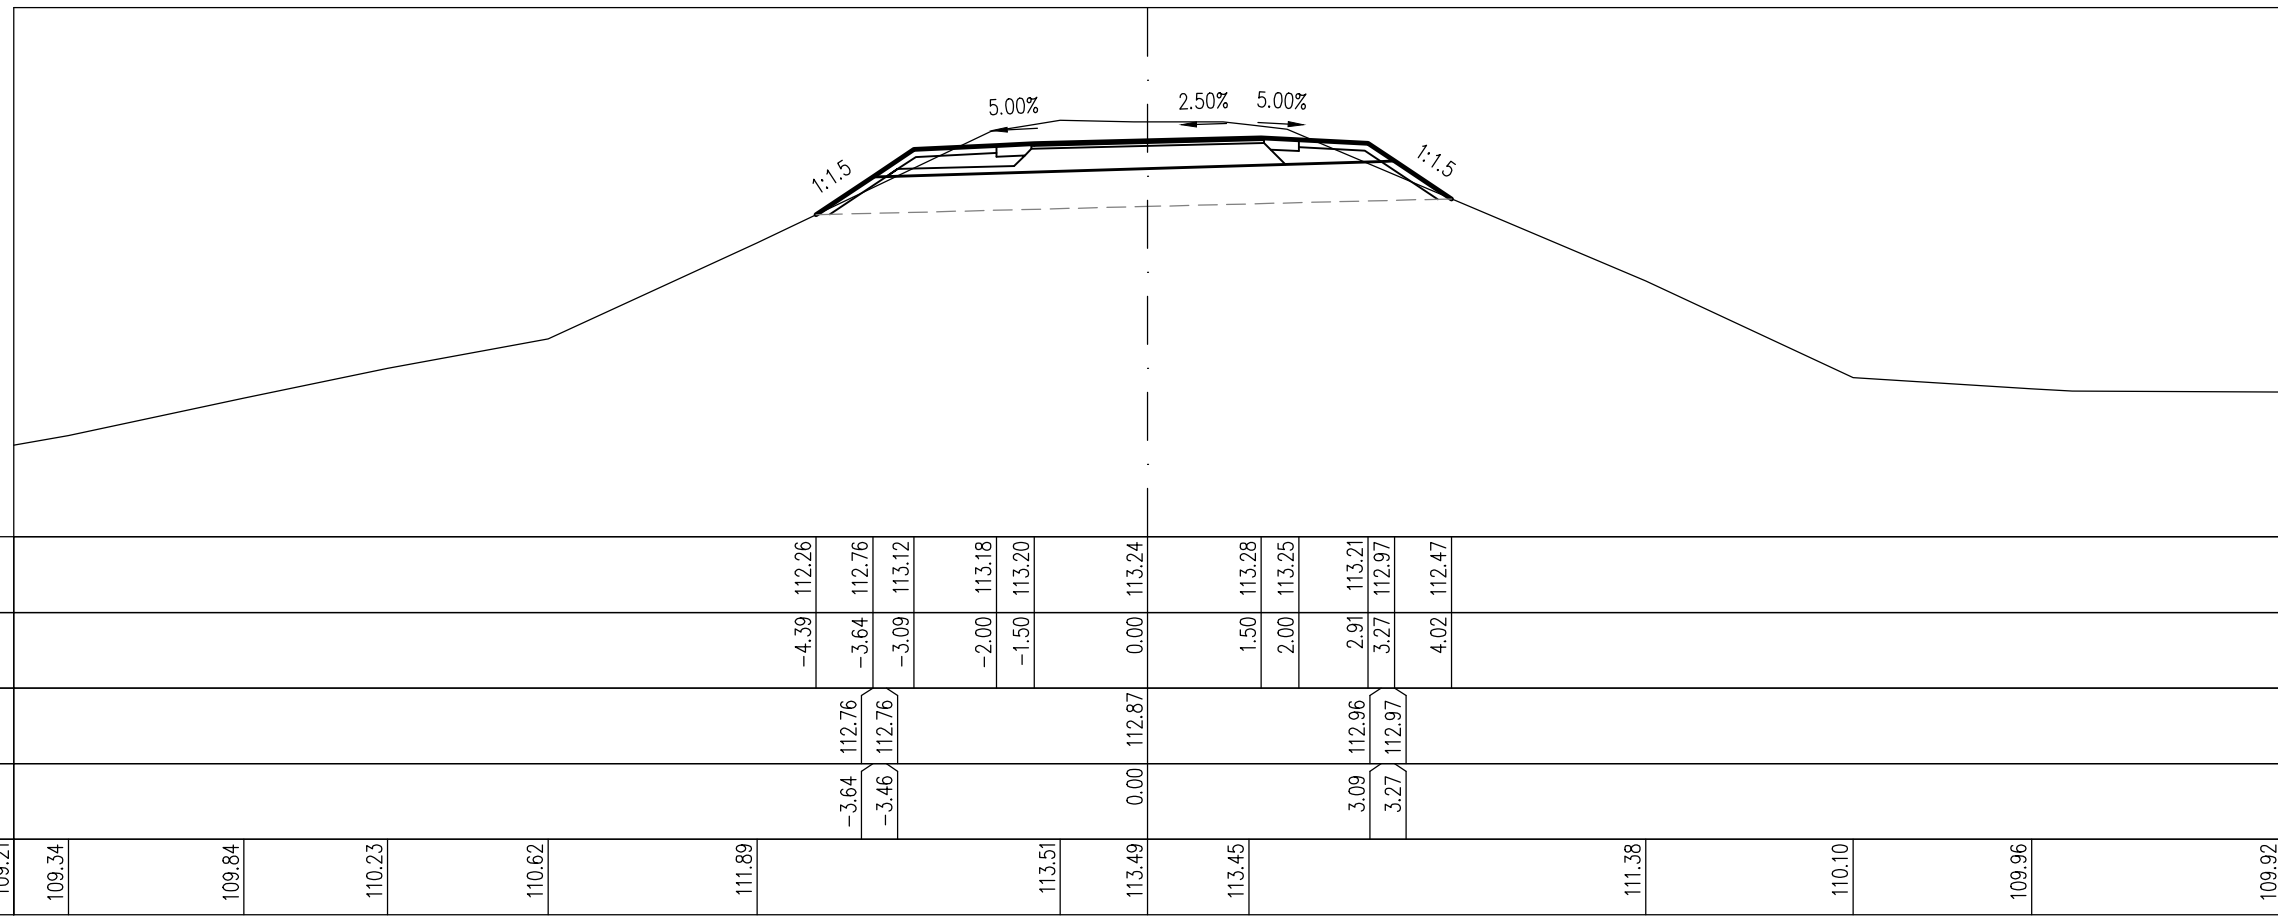

Töltésen vezetett KPút
6+940.00

M=1:100
Alapszint: 108 m